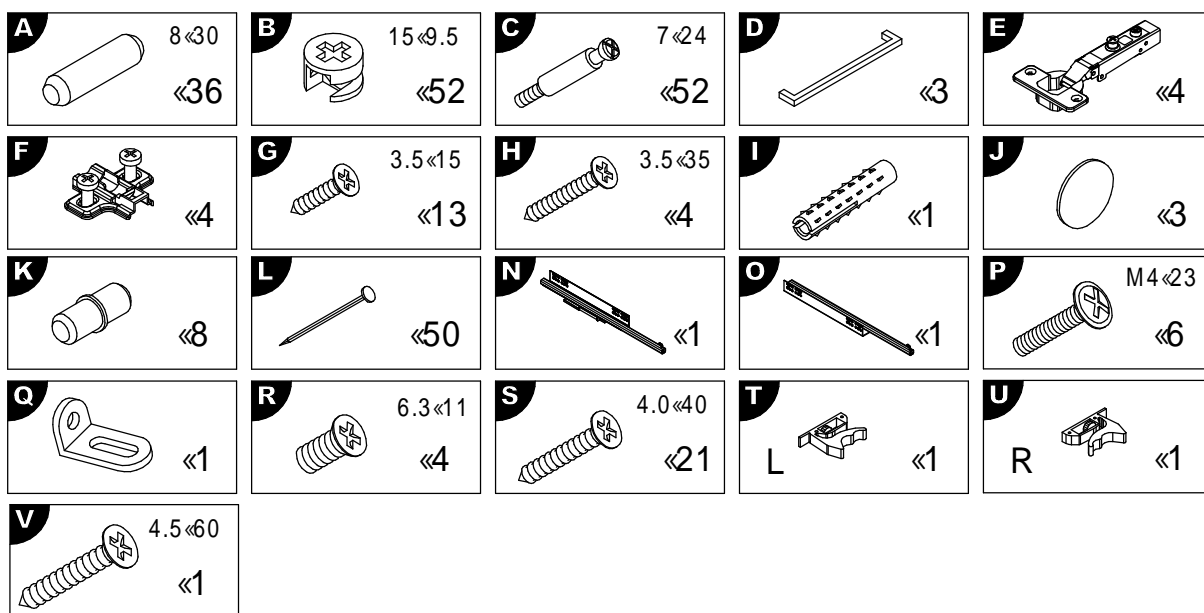

# Service · Dienstverlening · Serwis · Servis · Сервисная служба

Name · Naam · Nazwa · Isim · Название

Nr. · No. · Номер

Typ · Type · Тип · Тип

N	Size/MaB (mm)	Qty	✓	N	Size/MaB (mm)	Qty	✓
1	1396«400	1		16	1216«30	2	
2	1276«353	1		17	394«44	1	
3	484«300	1		18	394«44	1	
4	484x300	1		19	510«30	1	
5	454«335	1		20	477«1294	1	
6	454«335	1		21	80x42	4	
7	540«335	1		22	74x40	1	
8	337«330	1		23	538x202	1	
9	1276x30	1		24	300x94	1	
10	542«40	1		25	300x94	1	
11	542«40	1		26	470x94	1	
12	542«40	1		27	297«479	1	
13	542x40	1		28	337«422	2	
14	454x30	1		29	367«330	1	
15	454«30	1					

- A**  8x30  
«14
- B**  15x9.5  
«6
- C**  7x24  
«21
- V**  4.5x60  
«1
- G**  3.5x15  
«1
- N**  «1
- Q**  «1
- R**  6.3x11  
«2
- F**  «2
- S**  4.0x40  
«4

3

<b>A</b>	8x30
	«2
<b>C</b>	7x24
	«4
<b>B</b>	15x9.5
	«8
<b>S</b>	4.0x40
	«3

4

<b>B</b>	15x9.5
	«16
<b>J</b>	
	«2

5

- A** 8x30  
«2
- B** 15x9.5  
«8
- S** 4.0x40  
«3

6

- H** 3.5x35  
«4
- A** 8x30  
«2
- T** L  
«1
- B** 15x9.5  
«2
- U** R  
«1
- C** 7x24  
«2
- G** 3.5x15  
«4
- D** «1
- P** M4x23  
«2