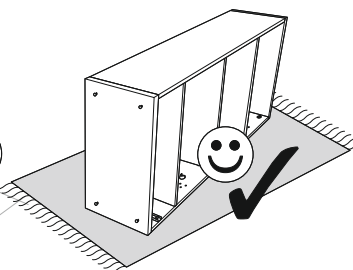

TYP 30

63 cm
42 cm

150 cm

PL.
UWAGA! Mebel należy trwale zamocować do ściany, aby uniknąć ryzyka związanego z przewróceniem się mebla.
W paczce nie ma śrub mocujących, ponieważ rodzaj mocowania należy odpowiednio dobrać do rodzaju ściany. Dobierz właściwe do Twojego rodzaju ściany.

SK.
POZOR! Nábytok musí byť trvalo pripevnený k stene tak, aby sa zamedzilo riziku prevrátenia. Balík neobsahuje upevňovacie skrutky, pretože typ upevnenia je treba vybrať podľa typu steny. Vyberte typ vhodný pre Vašu stenu.