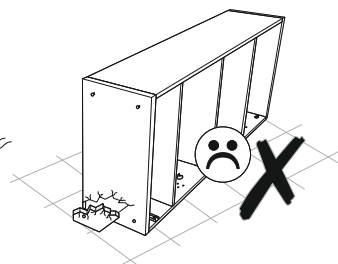

TYP 30

63 cm
42 cm

150 cm

PL.
UWAGA! Mebel należy trwale zamocować do ściany, aby uniknąć ryzyka związanego z przewróceniem się mebla.
W paczce nie ma śrub mocujących, ponieważ rodzaj mocowania należy odpowiednio dobrać do rodzaju ściany. Dobierz właściwe do Twojego rodzaju ściany.

SK.
POZOR! Nábytok musí byť trvalo pripevnený k stene tak, aby sa zamedzilo riziku prevrátenia. Balík neobsahuje upevňovacie skrutky, pretože typ upevnenia je treba vybrať podľa typu steny. Vyberte typ vhodný pre Vašu stenu.

FR.
ATTENTION! Ce meuble doit être fixé en permanence au mur pour éviter les risques de chute. Les vis de fixation ne sont pas livrées car le type de fixation doit être choisi en fonction du type de mur. Sélectionnez les fixations adaptées au mur.

HU.
FIGYELEM! Rögzítse a bútorokat a falhoz, hogy elkerülje a bútor felborulásának kockázatát. A készletben nem találhatóak rögzítőcsavarok, mivel a rögzítés típusa a fal típusától függ. Válassza ki a fal típusának megfelelő kötőelemeket.