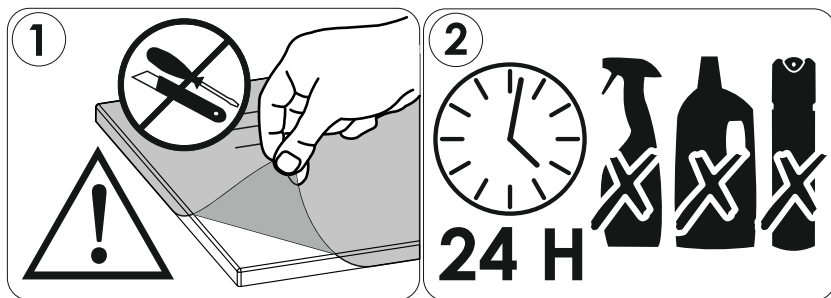

TYP 30

63 cm
42 cm

150 cm

PL.
UWAGA! Mebel należy trwale zamocować do ściany, aby uniknąć ryzyka związanego z przewróceniem się mebla.
W paczce nie ma śrub mocujących, ponieważ rodzaj mocowania należy odpowiednio dobrać do rodzaju ściany. Dobierz właściwe do Twojego rodzaju ściany.

SK.
POZOR! Nábytok musí byť trvalo pripevnený k stene tak, aby sa zamedzilo riziku prevrátenia. Balík neobsahuje upevňovacie skrutky, pretože typ upevnenia je treba vybrať podľa typu steny. Vyberte typ vhodný pre Vašu stenu.

FR.
ATTENTION! Ce meuble doit être fixé en permanence au mur pour éviter les risques de chute. Les vis de fixation ne sont pas livrées car le type de fixation doit être choisi en fonction du type de mur. Sélectionnez les fixations adaptées au mur.

HU.
FIGYELEM! Rögzítse a bútorokat a falhoz, hogy elkerülje a bútor felborulásának kockázatát. A készletben nem találhatóak rögzítőcsavarok, mivel a rögzítés típusa a fal típusától függ. Válassza ki a fal típusának megfelelő kötőelemeket.