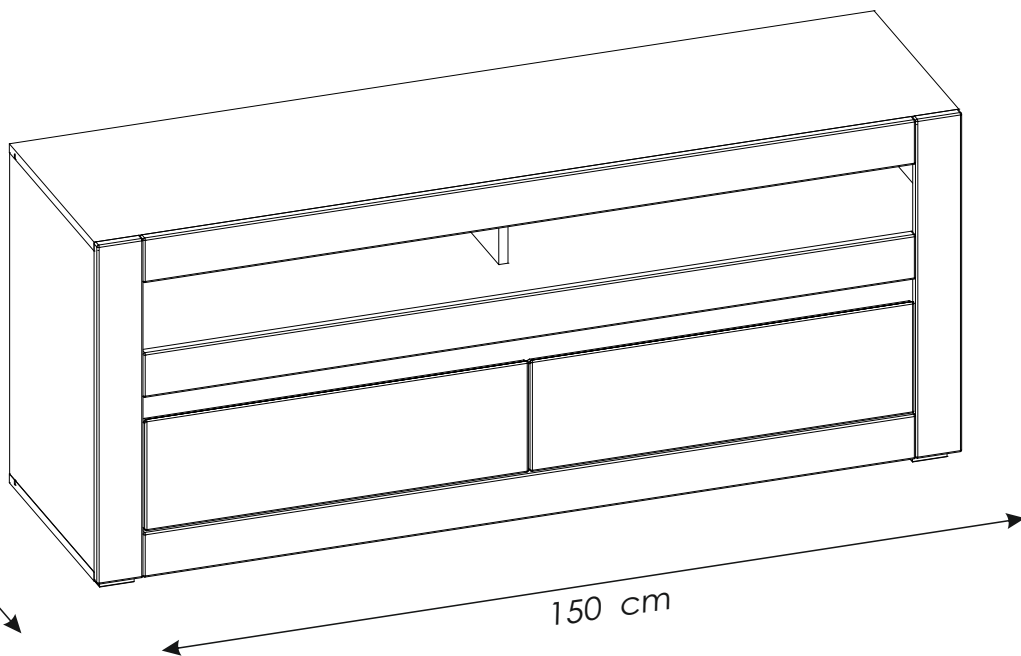

TYP 30

63 cm
42 cm

150 cm

PL.
UWAGA! Mebel należy trwale zamocować do ściany, aby uniknąć ryzyka związanego z przewróceniem się mebla.
W paczce nie ma śrub mocujących, ponieważ rodzaj mocowania należy odpowiednio dobrać do rodzaju ściany. Dobierz właściwe do Twojego rodzaju ściany.