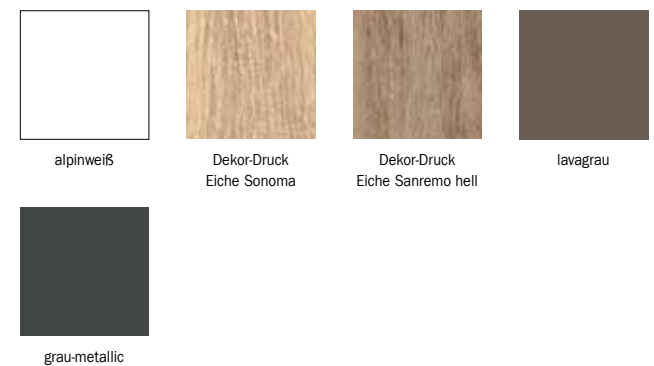

| Front/Korpus | Modell-Nr. | | |
|---------------------|--|------------------------------------|------------------|
| | Korpus Dekor-Druck Eiche Sanremo hell | Korpus Dekor-Druck Eiche Sonoma | Korpus alpinweiß |
| Front korpusfarben | A4P51 | A6P51 | A9P51 |
| Front lavagrau | A4P71 | A6P71 | A9P71 |
| Front grau-metallic | A4P81 | - | - |
| Front alpinweiß | A4P91 | A6P91 | A9P51 |

■ Extras für Schränke siehe **ZUBEHÖR PB**.

ALBERO

PACK'S

| Front/Korpus | Modell-Nr. | | |
|---------------------|--|------------------------------------|------------------|
| | Korpus Dekor-Druck Eiche Sanremo hell | Korpus Dekor-Druck Eiche Sonoma | Korpus alpinweiß |
| Front korpusfarben | A4P51 | A6P51 | A9P51 |
| Front lavagrau | A4P71 | A6P71 | A9P71 |
| Front grau-metallic | A4P81 | - | - |
| Front alpinweiß | A4P91 | A6P91 | A9P51 |