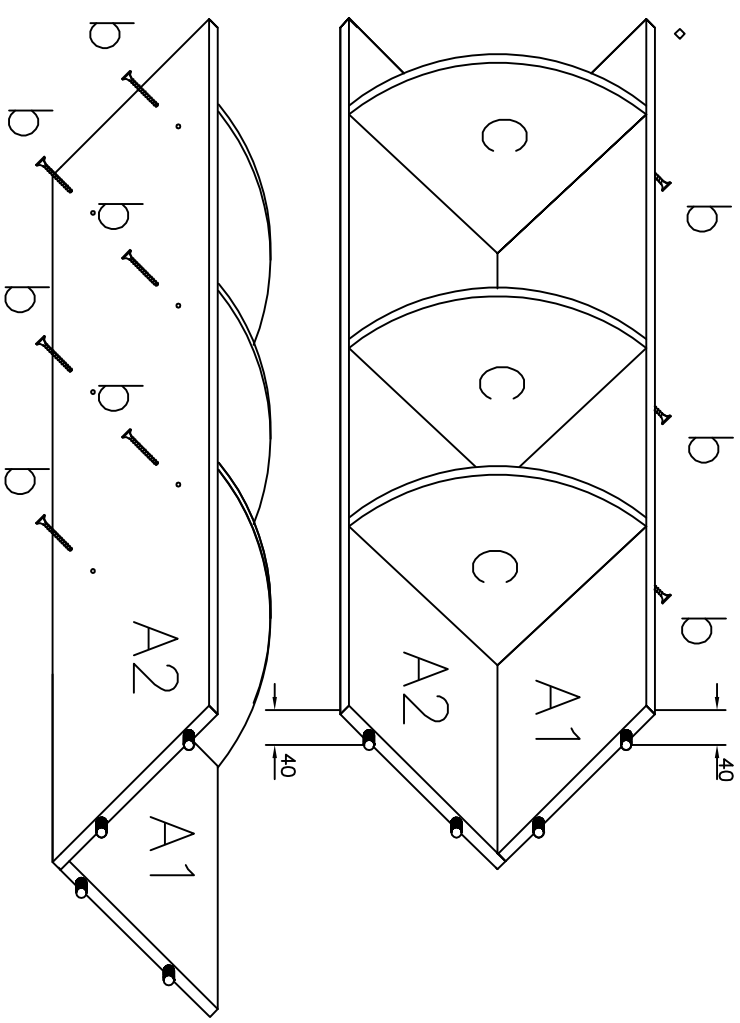

980-410000
980-4_0010

980-4_0007

1

12*b

4*C

2*d

Für den Zusammenbau sind 2 Personen erforderlich.
Montage-Richtzeit 3 Stunden

2

3

4