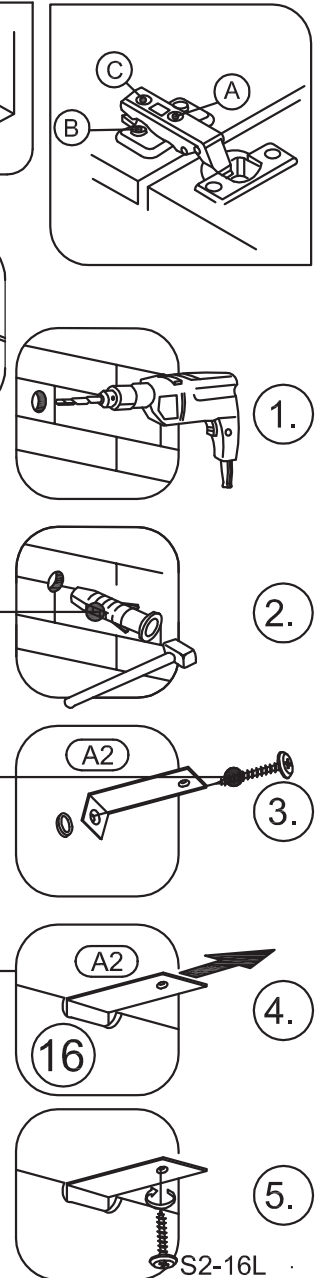

Modellname:

BOLOGNA

MONTAGEANLEITUNG

TYPE T-20 HIGHBOARD L

Ver. 19.09.2017

1/2

1 Person

20
Min.

Modellname: **BOLOGNA**

BELEUCHTUNG
TYPE T-20 HIGHBOARD L

Ver. 19.09.2017

2/2

1 Person

20
Min.

OPTION

05071ZB_Trafo