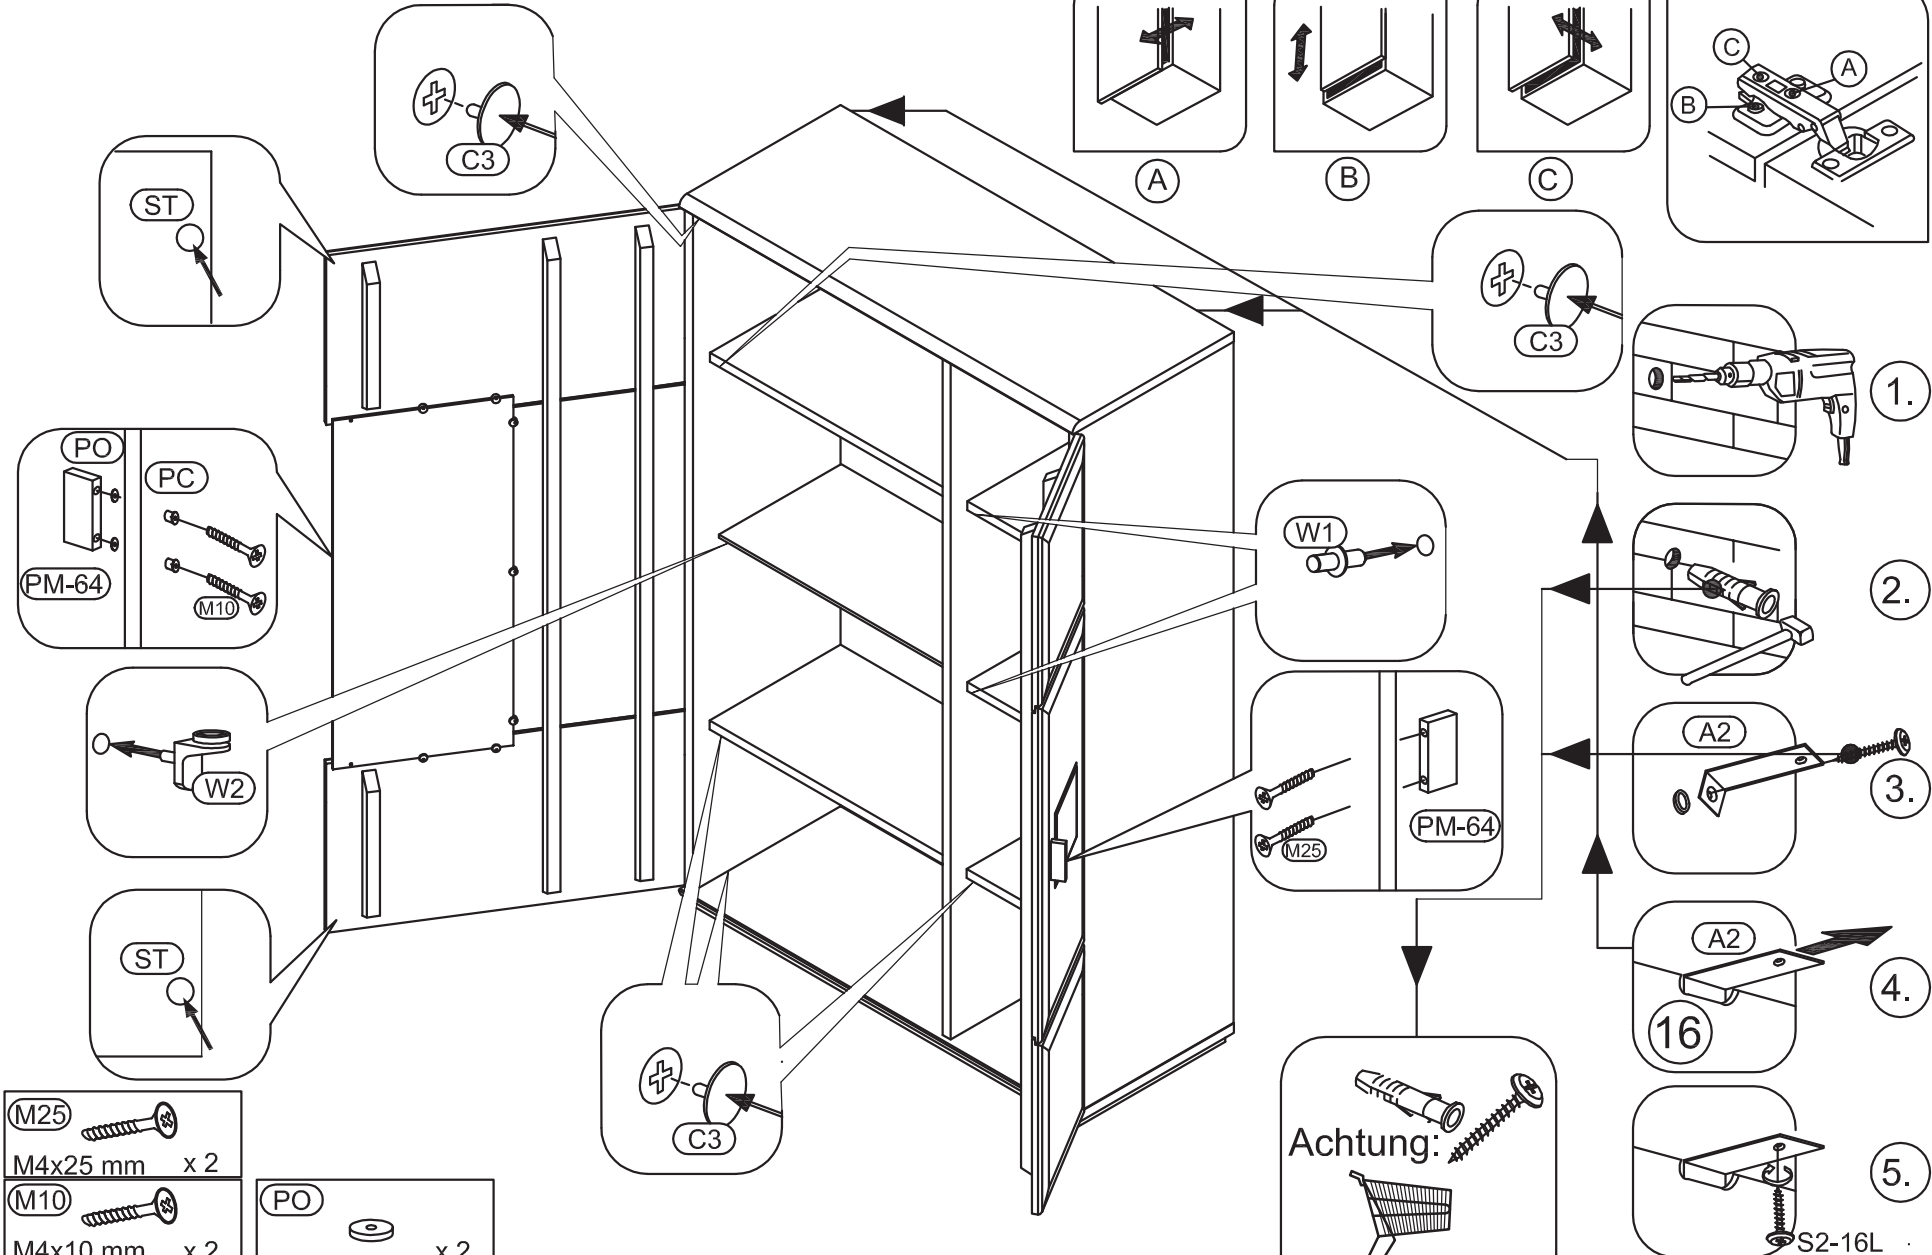

Modellname:

BOLOGNA

MONTAGEANLEITUNG

TYPE T-20 HIGHBOARD L

Ver. 19.09.2017

1/2

1 Person

20
Min.

Modellname: **BOLOGNA**

BELEUCHTUNG
TYPE T-20 HIGHBOARD L

Ver. 19.09.2017

2/2

1 Person

20
Min.

OPTION

05071ZB_Trafo