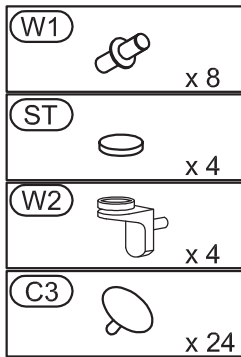

Modellname:

BOLOGNA

MONTAGEANLEITUNG

TYPE T-20 HIGHBOARD L

Ver. 19.09.2017

1/2

1 Person

20
Min.

Modellname: **BOLOGNA**

BELEUCHTUNG
TYPE T-20 HIGHBOARD L

Ver. 19.09.2017

2/2

1 Person

20
Min.

OPTION

05071ZB_Trafo