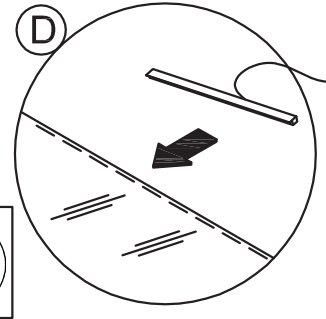

Modellname: **BOLOGNA**

BELEUCHTUNG
TYPE T-20 HIGHBOARD L

Ver. 19.09.2017

2/2

1 Person

20
Min.

OPTION

05071ZB_Trafo