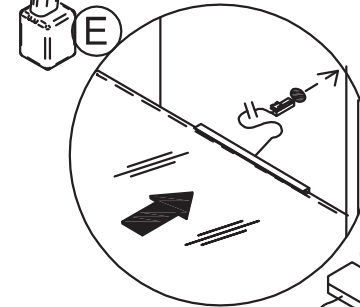

Modellname: **BOLOGNA**

BELEUCHTUNG
TYPE T-20 HIGHBOARD L

Ver. 19.09.2017

2/2

1 Person

20
Min.

OPTION

05071ZB_Trafo