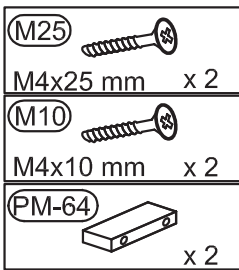

Modellname:

BOLOGNA

MONTAGEANLEITUNG

TYPE T-20 HIGHBOARD L

Ver. 19.09.2017

1/2

1 Person

20
Min.

Modellname: **BOLOGNA**

BELEUCHTUNG
TYPE T-20 HIGHBOARD L

Ver. 19.09.2017

2/2

1 Person

20
Min.

OPTION

05071ZB_Trafo