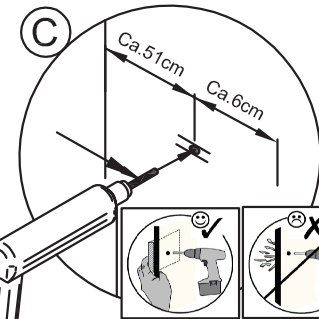

Modellname: **BOLOGNA**

BELEUCHTUNG
TYPE T-20 HIGHBOARD L

Ver. 19.09.2017

2/2

1 Person

20
Min.

OPTION

05071ZB_Trafo