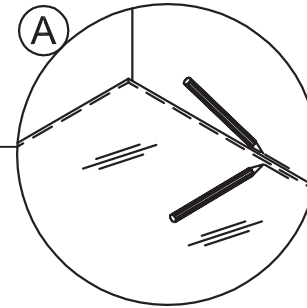

Modellname: **BOLOGNA**

BELEUCHTUNG
TYPE T-20 HIGHBOARD L

Ver. 19.09.2017

2/2

1 Person

20
Min.

OPTION

05071ZB_Trafo