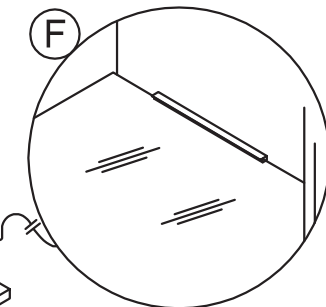

Modellname: **BOLOGNA**

BELEUCHTUNG
TYPE T-20 HIGHBOARD L

Ver. 19.09.2017

2/2

1 Person

20
Min.

OPTION

05071ZB_Trafo