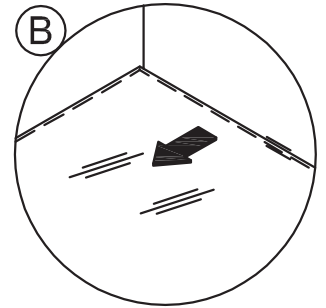

Modellname: **BOLOGNA**

BELEUCHTUNG
TYPE T-20 HIGHBOARD L

Ver. 19.09.2017

2/2

1 Person

20
Min.

OPTION

05071ZB_Trafo