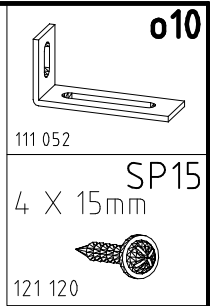

ø 5mm

ø 5mm

23

24

ø 5mm

23

24

23

16

- L8
- 111 607
- K2
- 117 002 3,5 x 15 mm G1
- 121 370
- 100cm
- K10
- 112 400

- T1
- J2
- G1

980536

06.06.17 / -

06 17

8/15

17

26

27

28

Modell/Model/Modèle

(121 370)	(G 1)	(4x)

Änderungen die dem technischen Fortschritt geschuldet sind, behalten wir uns vor!
 Bei nicht vorschriftsmäßiger und/ oder nicht fachmännischer Montage wird bei Personen- und/ oder Sachschäden keinerlei Haftung übernommen.