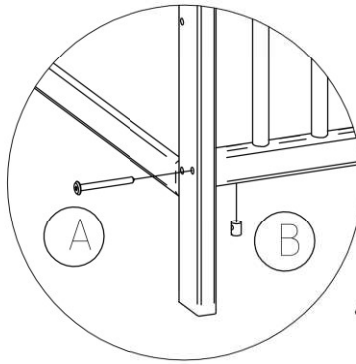

Tell	L	B	S	Ø	Menge	Colli
1	760	565	20		2	1
2	760	445	20		2	1
3	1400	660	24		1	1
4	1400	660	24		1	1
5	1400	700	56		1	1
6	240	90	20	16	4	1
7	630				3	1

20KG max.

A M6 x 55 12 x	B Metall 12 x
C 1 x	D M6 x 40 4 x
E 7 x 50 4 x	

Lattenrost 3-fach hoeherstellbar