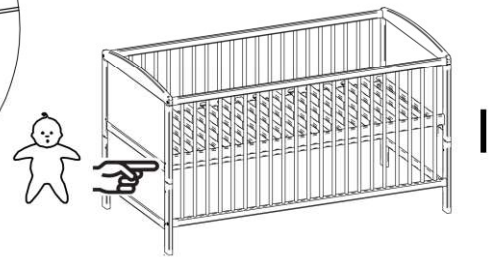

Tell	L	B	S	Ø	Menge	Colli
1	760	565	20		2	1
2	760	445	20		2	1
3	1400	660	24		1	1
4	1400	660	24		1	1
5	1400	700	56		1	1
6	240	90	20	16	4	1
7	630				3	1

20KG max.

A M6 x 55 12 x	B Metall 12 x
C 1 x	D M6 x 40 4 x
E 7 x 50 4 x	

Lattenrost 3-fach hoeherstellbar