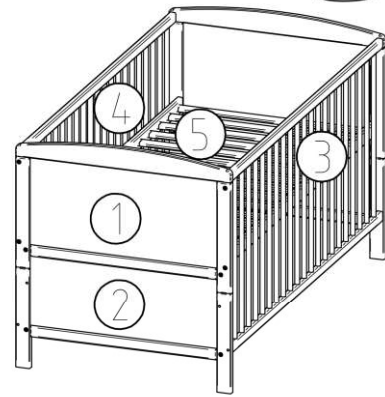

Tell	L	B	S	Ø	Menge	Colli
1	760	565	20		2	1
2	760	445	20		2	1
3	1400	660	24		1	1
4	1400	660	24		1	1
5	1400	700	56		1	1
6	240	90	20	16	4	1
7	630				3	1

20KG max.

A M6 x 55 12 x	B Metall 12 x
C 1 x	D M6 x 40 4 x
E 7 x 50 4 x	

Lattenrost 3-fach hoeherstellbar