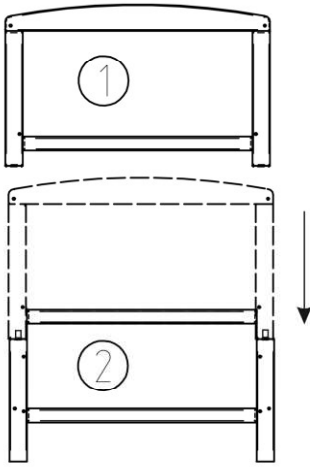

Tell	L	B	S	Ø	Menge	Colli
1	760	565	20		2	1
2	760	445	20		2	1
3	1400	660	24		1	1
4	1400	660	24		1	1
5	1400	700	56		1	1
6	240	90	20	16	4	1
7	630				3	1

20KG max.

A M6 x 55 12 x	B Metall 12 x
C 1 x	D M6 x 40 4 x
E 7 x 50 4 x	

Lattenrost 3-fach hoeherstellbar