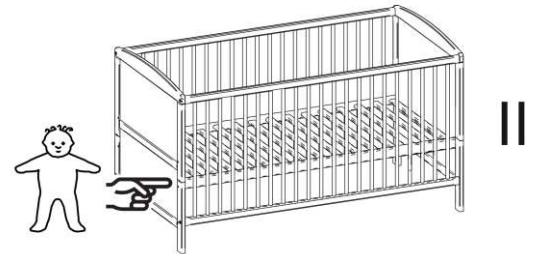

Tell	L	B	S	Ø	Menge	Colli
1	760	565	20		2	1
2	760	445	20		2	1
3	1400	660	24		1	1
4	1400	660	24		1	1
5	1400	700	56		1	1
6	240	90	20	16	4	1
7	630				3	1

20KG max.

A M6 x 55 12 x	B Metall 12 x
C 1 x	D M6 x 40 4 x
E 7 x 50 4 x	

Lattenrost 3-fach hoeherstellbar