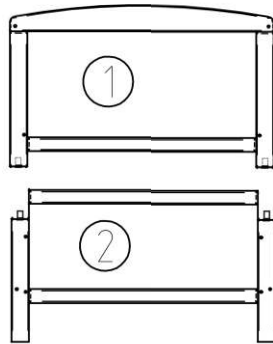

Tell	L	B	S	Ø	Menge	Colli
1	760	565	20		2	1
2	760	445	20		2	1
3	1400	660	24		1	1
4	1400	660	24		1	1
5	1400	700	56		1	1
6	240	90	20	16	4	1
7	630				3	1

20KG max.

A M6 x 55 12 x	B Metall 12 x
C 1 x	D M6 x 40 4 x
E 7 x 50 4 x	

Lattenrost 3-fach hoeherstellbar