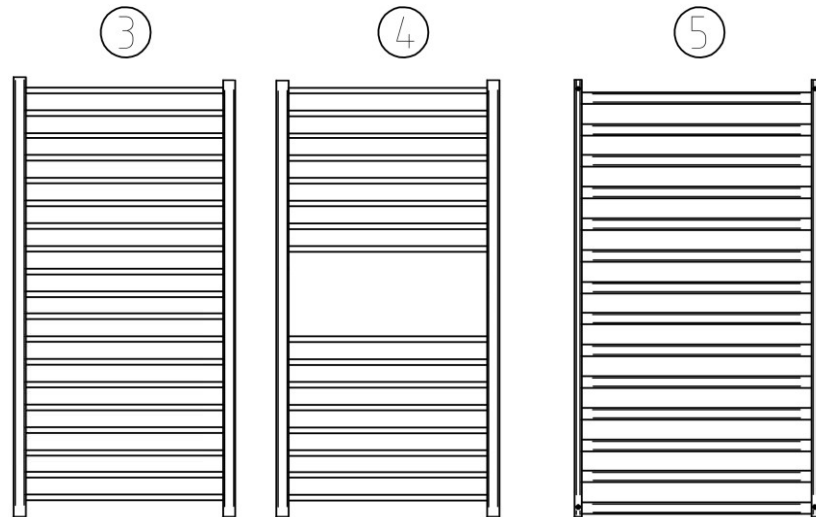

Tell	L	B	S	Ø	Menge	Colli
1	760	565	20		2	1
2	760	445	20		2	1
3	1400	660	24		1	1
4	1400	660	24		1	1
5	1400	700	56		1	1
6	240	90	20	16	4	1
7	630				3	1

20KG max.

A M6 x 55 12 x	B Metall 12 x
C 1 x	D M6 x 40 4 x
E 7 x 50 4 x	

Lattenrost 3-fach hoeherstellbar