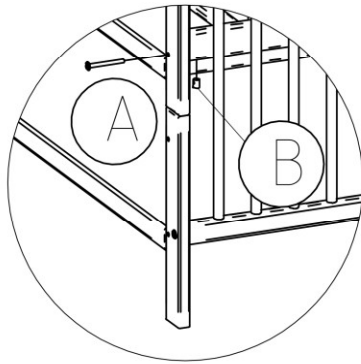

Tell	L	B	S	Ø	Menge	Colli
1	760	565	20		2	1
2	760	445	20		2	1
3	1400	660	24		1	1
4	1400	660	24		1	1
5	1400	700	56		1	1
6	240	90	20	16	4	1
7	630				3	1

20KG max.

A M6 x 55 12 x	B Metall 12 x
C 1 x	D M6 x 40 4 x
E 7 x 50 4 x	

Lattenrost 3-fach hoeherstellbar