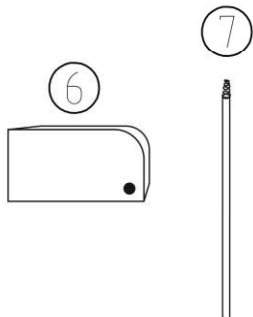

Tell	L	B	S	Ø	Menge	Colli
1	760	565	20		2	1
2	760	445	20		2	1
3	1400	660	24		1	1
4	1400	660	24		1	1
5	1400	700	56		1	1
6	240	90	20	16	4	1
7	630				3	1

20KG max.

A M6 x 55 12 x	B Metall 12 x
C 1 x	D M6 x 40 4 x
E 7 x 50 4 x	