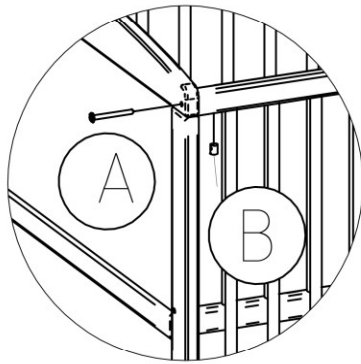

Tell	L	B	S	Ø	Menge	Colli
1	760	565	20		2	1
2	760	445	20		2	1
3	1400	660	24		1	1
4	1400	660	24		1	1
5	1400	700	56		1	1
6	240	90	20	16	4	1
7	630				3	1

20KG max.

A M6 x 55 12 x	B Metall 12 x
C 1 x	D M6 x 40 4 x
E 7 x 50 4 x	

Lattenrost 3-fach hoeherstellbar