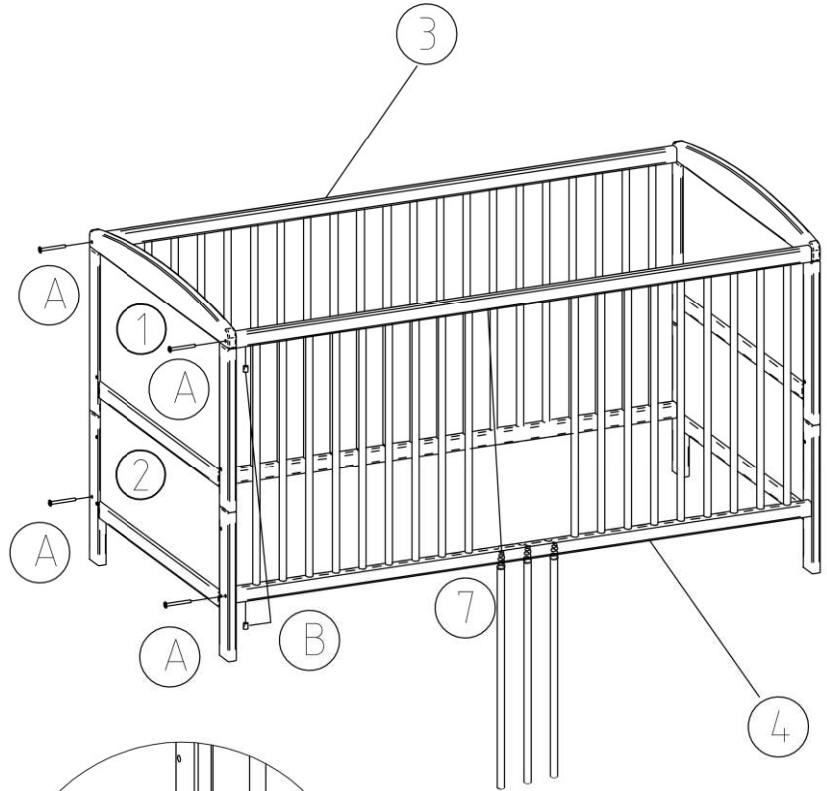

Tell	L	B	S	Ø	Menge	Colli
1	760	565	20		2	1
2	760	445	20		2	1
3	1400	660	24		1	1
4	1400	660	24		1	1
5	1400	700	56		1	1
6	240	90	20	16	4	1
7	630				3	1

20KG max.

A M6 x 55 12 x	B Metall 12 x
C 1 x	D M6 x 40 4 x
E 7 x 50 4 x	

Lattenrost 3-fach hoeherstellbar