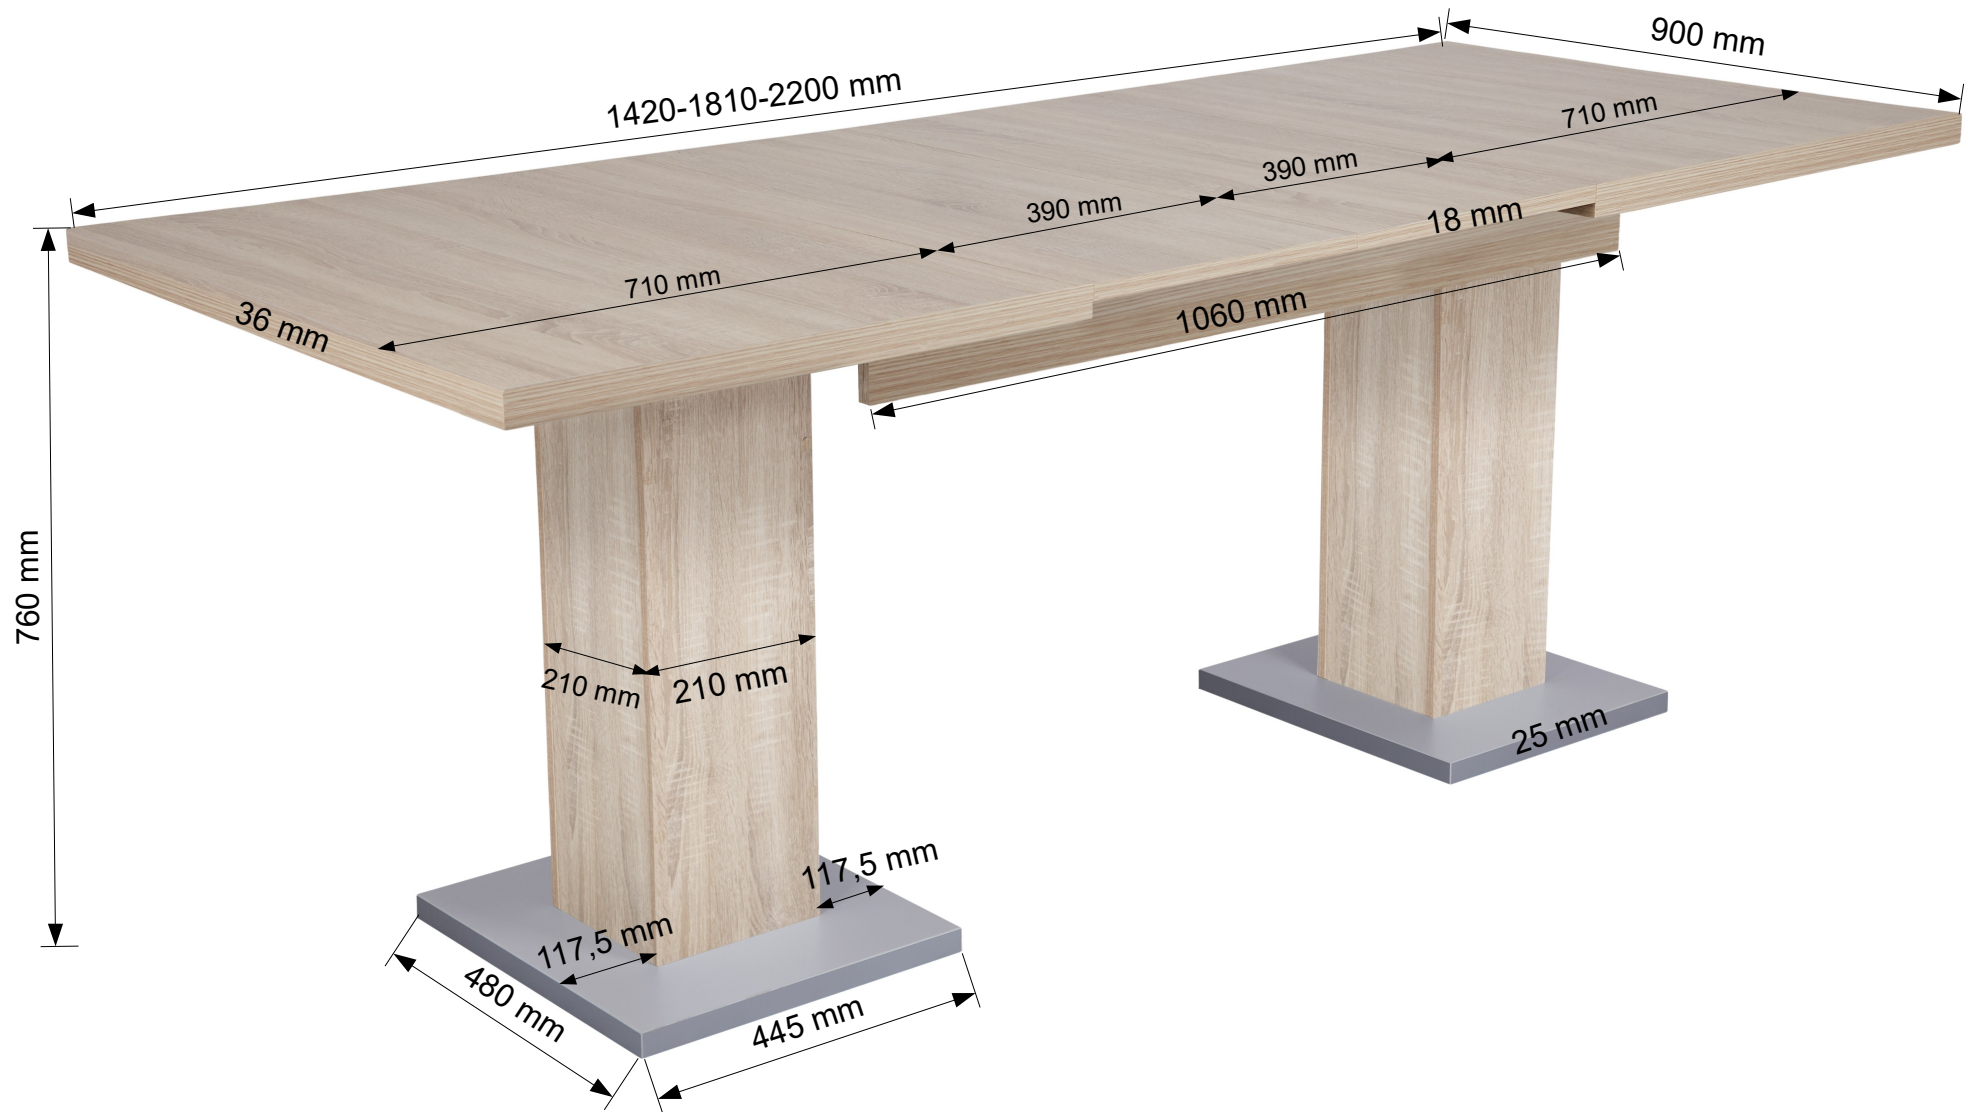

R4050-xx
„Hamburg 1“

Fußgleiter: 8 Stück max.Belast. 50 kg Gewicht: 62 kg