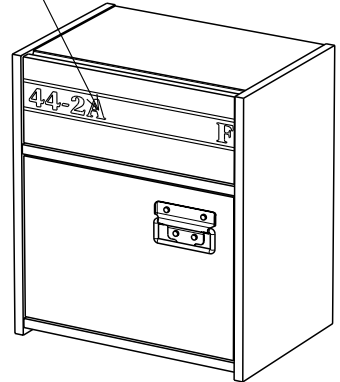

POSITION ALEATOIRE DU TEXTE

45.5cm
18"

40.5cm
16"

28cm
11 1/4"

B