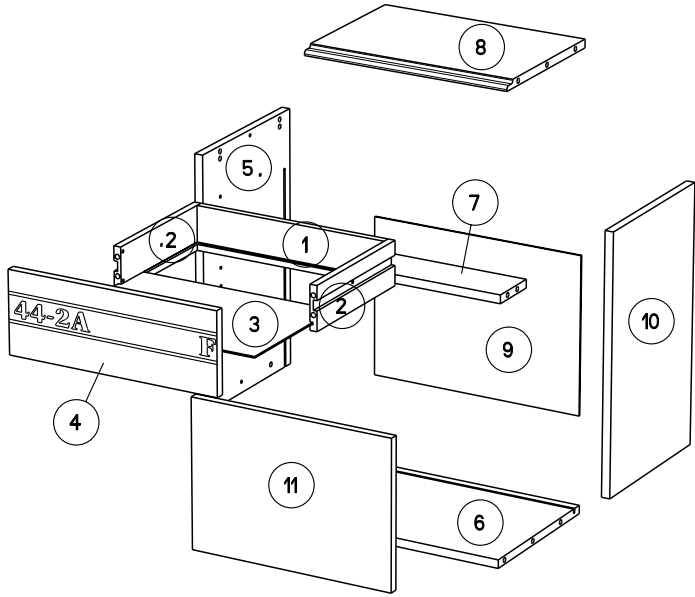

0.45'

**Caractéristiques produit :**  
Structure en panneau de particules revêtu papier décor Gris Loft et chants mélaminé et ABS Gris ombre.  
Façade tiroir en panneau de particules revêtu mélamine Gris ombre et sérigraphie Blanc, position aléatoire du texte, et chants mélaminé Gris ombre.  
Poignée métal.  
A monter soi-même.

# A

POSITION ALEATOIRE DU TEXTE

45.5cm  
18"

40.5cm  
16"

28cm  
11 1/4"

# B

		mm			inch				
⑪	x 1	367	262	15	14	7/16	10	5/16	9/16
④	x 1	368	138	15	14	7/16	5	7/16	9/16
⑦	x 1	372	86	15	14	5/8	3	3/8	9/16
⑧	x 1	372	262	15	14	5/8	10	5/16	9/16
⑥	x 1	372	278	15	14	5/8	10	15/16	9/16
⑩	x 1	453	280	15	17	13/16	11		9/16
⑤	x 1	453	280	15	17	13/16	11		9/16
②	x 2	240	75	13	9	7/16	2	15/16	1/2
①	x 1	339	75	13	13	3/8	2	15/16	1/2
③	x 1	349	239	3	13	3/4	9	7/16	1/8
⑨	x 1	388	280	3	15	1/4	11		1/8