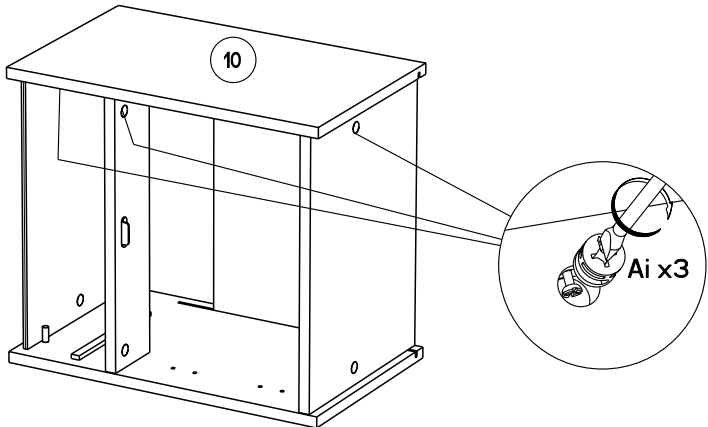

0.45'

**Caractéristiques produit :**  
Structure en panneau de particules revêtu papier décor Gris Loft et chants mélaminé et ABS Gris ombre.  
Façade tiroir en panneau de particules revêtu mélamine Gris ombre et sérigraphie Blanc, position aléatoire du texte, et chants mélaminé Gris ombre.  
Poignée métal.  
A monter soi-même.

2

3

**4**

**5**

**6**

7

8

9