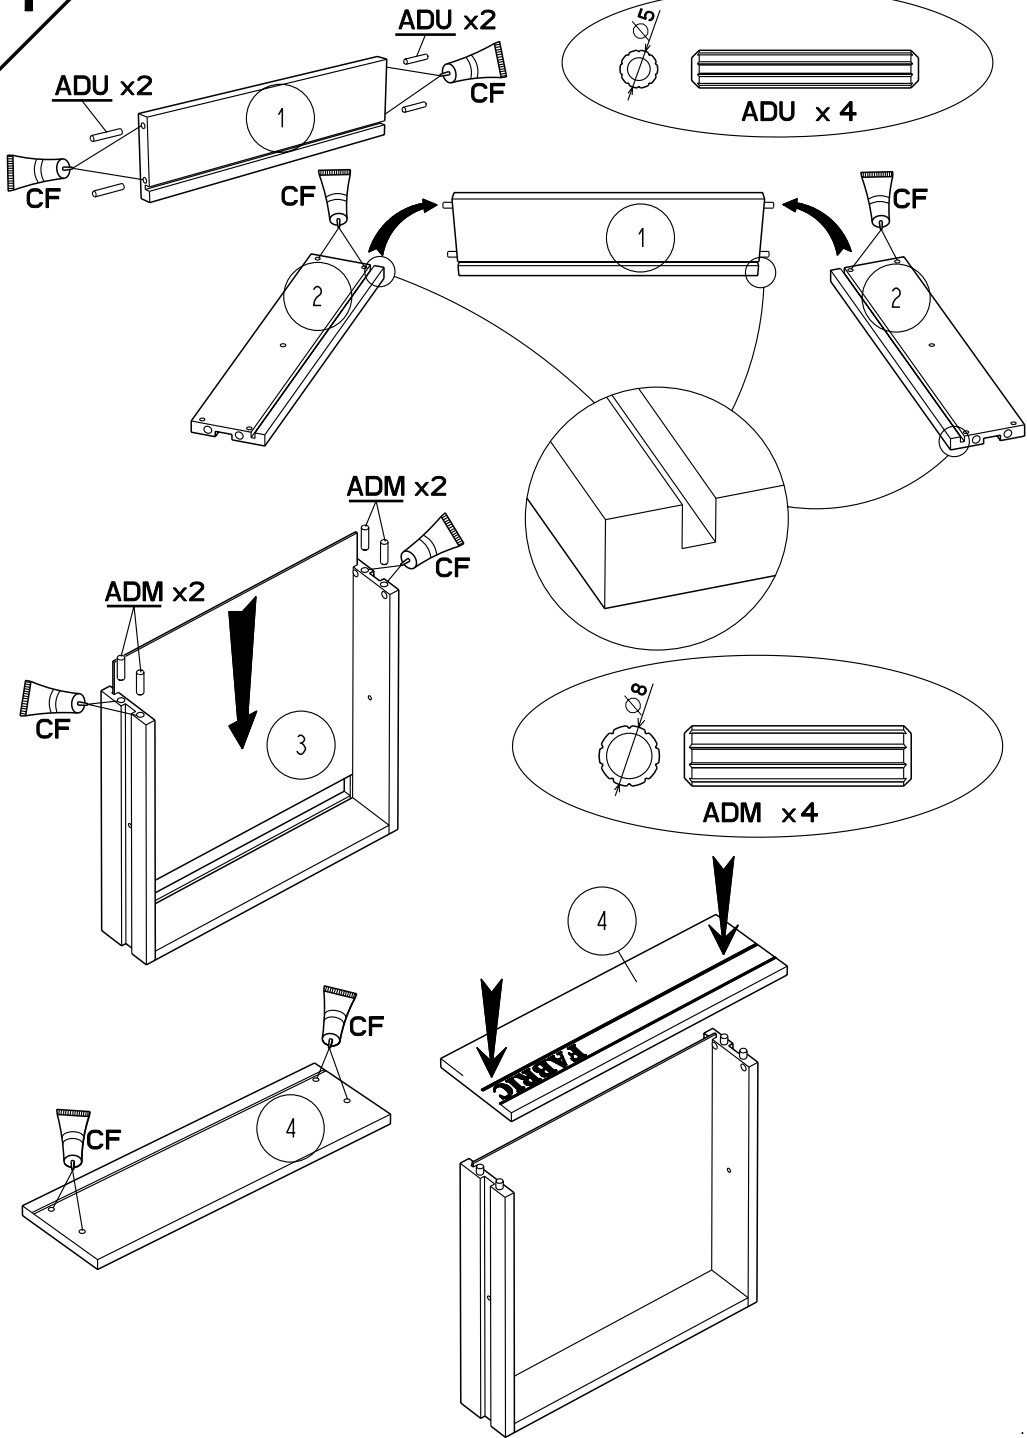

0.45'

**Caractéristiques produit :**  
Structure en panneau de particules revêtu papier décor Gris Loft et chants mélaminé et ABS Gris ombre.  
Façade tiroir en panneau de particules revêtu mélamine Gris ombre et sérigraphie Blanc, position aléatoire du texte, et chants mélaminé Gris ombre.  
Poignée métal.  
A monter soi-même.

2

3

**4**

**5**

**6**

7

8

9