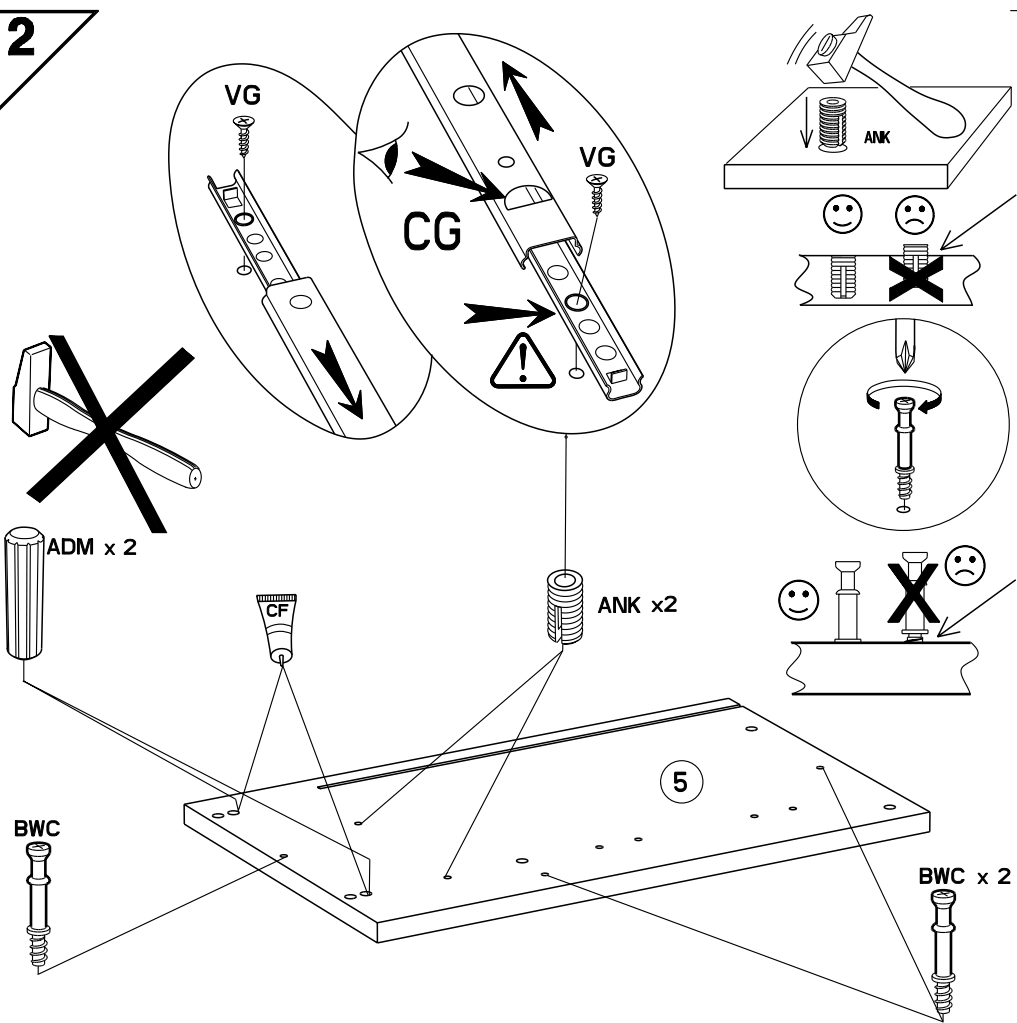

0.45'

**Caractéristiques produit :**  
Structure en panneau de particules revêtu papier décor Gris Loft et chants mélaminé et ABS Gris ombre.  
Façade tiroir en panneau de particules revêtu mélamine Gris ombre et sérigraphie Blanc, position aléatoire du texte, et chants mélaminé Gris ombre.  
Poignée métal.  
A monter soi-même.

BWY x2

CG x2

Ai x6

CF x1

x1

BWU x2

EP x2

**1**

2

3

**4**

**5**

**6**

7

8

9