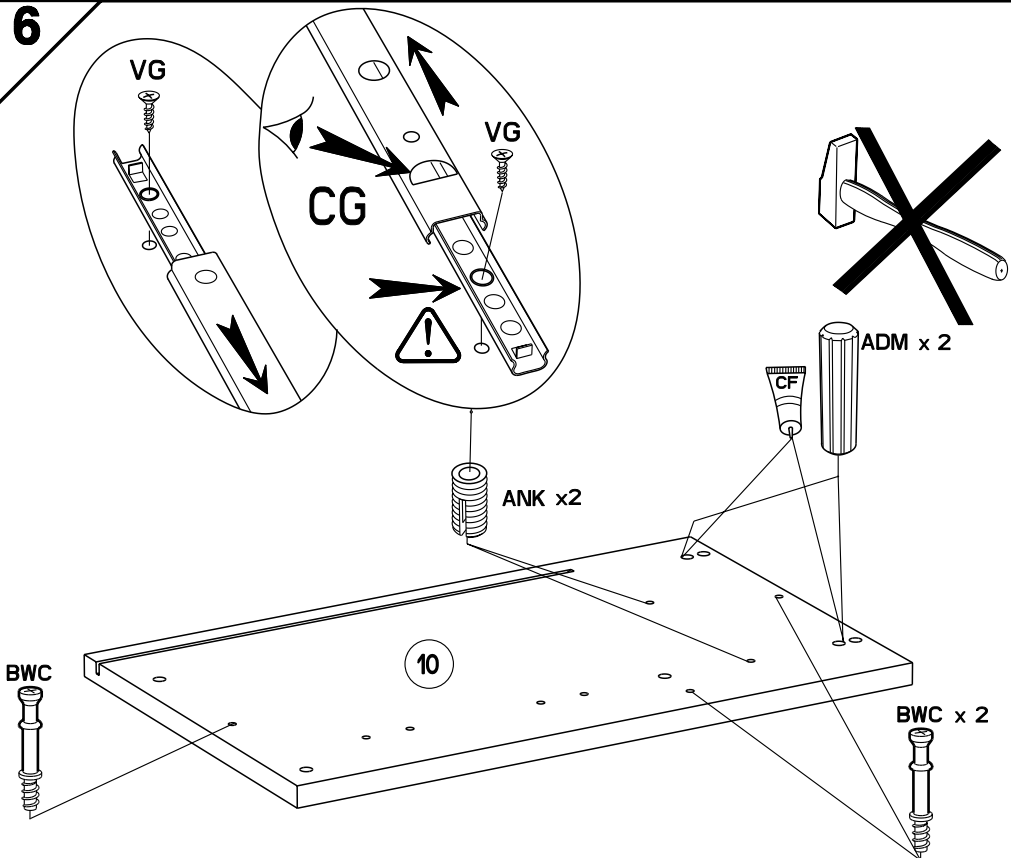

0.45'

**Caractéristiques produit :**  
Structure en panneau de particules revêtu papier décor Gris Loft et chants mélaminé et ABS Gris ombre.  
Façade tiroir en panneau de particules revêtu mélamine Gris ombre et sérigraphie Blanc, position aléatoire du texte, et chants mélaminé Gris ombre.  
Poignée métal.  
A monter soi-même.

2

3

**4**

**5**

**6**

7

8

9