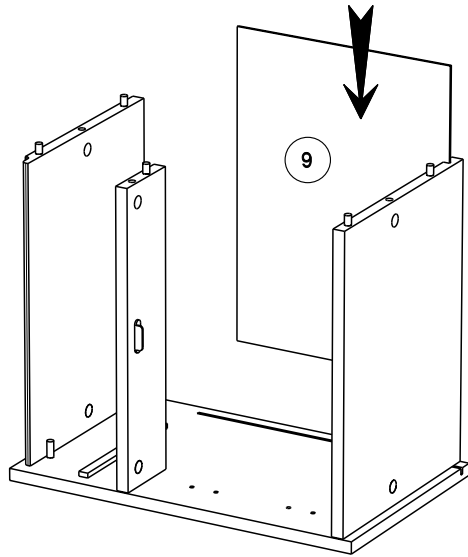

0.45'

**Caractéristiques produit :**  
Structure en panneau de particules revêtu papier décor Gris Loft et chants mélaminé et ABS Gris ombre.  
Façade tiroir en panneau de particules revêtu mélamine Gris ombre et sérigraphie Blanc, position aléatoire du texte, et chants mélaminé Gris ombre.  
Poignée métal.  
A monter soi-même.

2

3

**4**

**5**

**6**

7

8

9