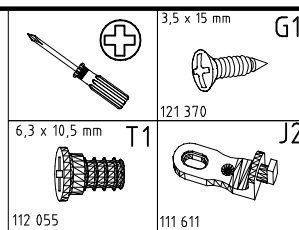

SWH-SKL

SWH-SKR

3,5 x 22 mm G24

121 004

6,3 x 10,5 mm T1

112 055

3,5 x 15 mm G1

121 370

111 103

111 xxx

1

3

5

6

7

8

9

10

- 3,5 x 15 mm G1
- 121 370 J2
- 111 611 6,3 x 10,5 mm T1
- 112 055

11

- 3,5 x 15 mm G1
- 121 370 J2
- 111 611 6,3 x 10,5 mm T1
- 112 055

12

- L8
- 111 607
- K2
- 117 002 3,5 x 15 mm G1
- 121 370 K10
- 100cm
- 112 400