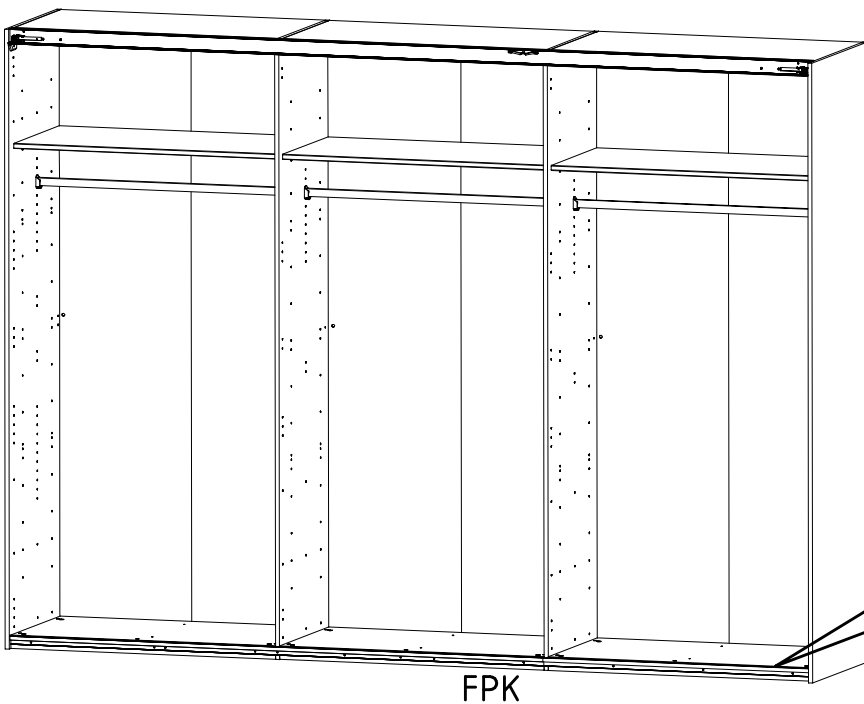

SWT-LP
1453/194.0/24.30/2920 3trg
/34.10 SY

14

FPK
1453/194.0/24.30/2920/34.08
3,5 x 22 mm G24 121 004

980724

29.11.16 / -

11 16

7/11

15