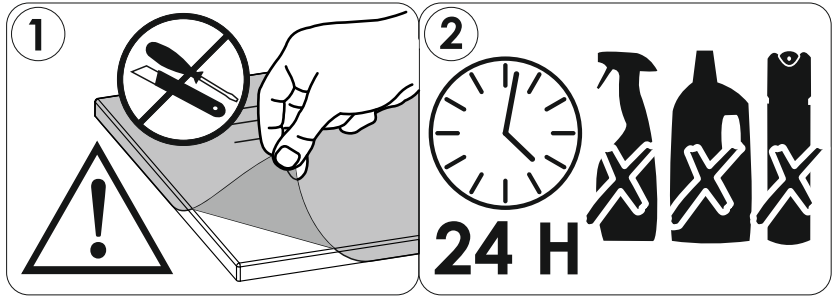

# TYP 73

  
50 min

PL.  
**UWAGA!** Mebel należy trwale zamocować do ściany, aby uniknąć ryzyka związanego z przewróceniem się mebla.  
 W paczce nie ma śrub mocujących, ponieważ rodzaj mocowania należy odpowiednio dobrać do rodzaju ściany. Dobierz właściwe do Twojego rodzaju ściany.

SK.  
**POZOR!** Nábytok musí byť trvalo pripevnený k stene tak, aby sa zamedžilo riziku prevrátenia. Balík neobsahuje upevňovacie skrutky, pretože typ upevnenia je treba vybrať podľa typu steny. Vyberte typ vhodný pre Vašu stenu.

FR.  
**ATTENTION!** Ce meuble doit être fixé en permanence au mur pour éviter les risques de chute. Les vis de fixation ne sont pas livrées car le type de fixation doit être choisi en fonction du type de mur. Sélectionnez les fixations adaptées au mur.

HU.  
**FIGYELEM!** Rögzítse a bútorokat a falhoz, hogy elkerülje a bútor felborulásának kockázatát. A készletben nem találhatóak rögzítőcsavarok, mivel a rögzítés típusa a fal típusától függ. Válassza ki a fal típusának megfelelő kötőelemeket.