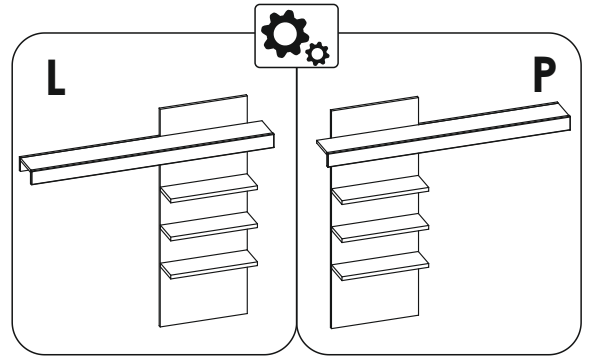

# TYP 73

  
50 min

PL.  
**UWAGA!** Mebel należy trwale zamocować do ściany, aby uniknąć ryzyka związanego z przewróceniem się mebla.  
 W paczce nie ma śrub mocujących, ponieważ rodzaj mocowania należy odpowiednio dobrać do rodzaju ściany. Dobierz właściwe do Twojego rodzaju ściany.

SK.  
**POZOR!** Nábytok musí byť trvalo pripevnený k stene tak, aby sa zamedžilo riziku prevrátenia. Balík neobsahuje upevňovacie skrutky, pretože typ upevnenia je treba vybrať podľa typu steny. Vyberte typ vhodný pre Vašu stenu.

HU.  
**FIGYELEM!** Rögzítse a bútorokat a falhoz, hogy elkerülje a bútor felborulásának kockázatát. A készletben nem találhatóak rögzítőcsavarok, mivel a rögzítés típusa a fal típusától függ. Válassza ki a fal típusának megfelelő kötőelemeket.