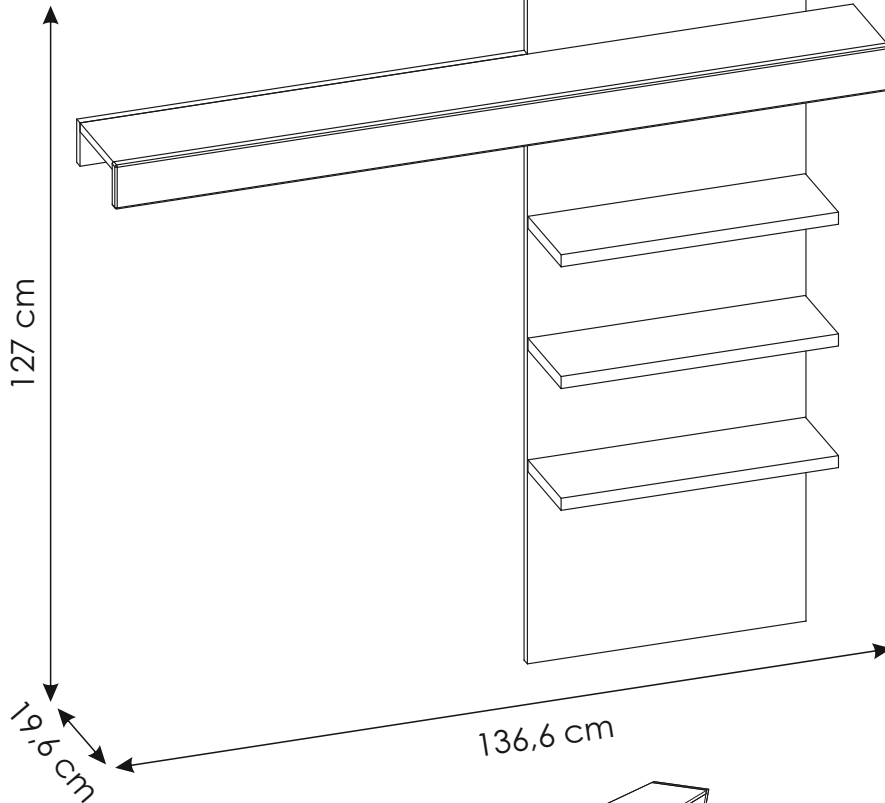

# TYP 73

  
50 min

PL.  
**UWAGA!** Mebel należy trwale zamocować do ściany, aby uniknąć ryzyka związanego z przewróceniem się mebla.  
 W paczce nie ma śrub mocujących, ponieważ rodzaj mocowania należy odpowiednio dobrać do rodzaju ściany. Dobierz właściwe do Twojego rodzaju ściany.