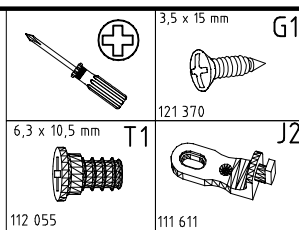

SWH-SKR + G24

SWH-SKL

SWH-SKR

3,5 x 22 mm G24

121 004

6,3 x 10,5 mm T1

112 055

3,5 x 15 mm G1

121 370

111 103

111 xxx

1

3

5

6

7

8

9

10

- 3,5 x 15 mm G1
- 121 370
- 111 611
- 6,3 x 10,5 mm T1
- 112 055

11

- 3,5 x 15 mm G1
- 121 370
- 111 611
- 6,3 x 10,5 mm T1
- 112 055

12

- L8
- 111 607
- K2
- 117 002
- 3,5 x 15 mm G1
- 121 370
- 100cm
- 112 400