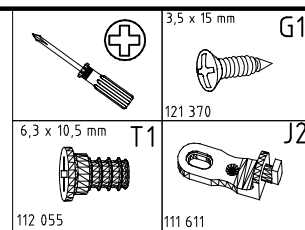

SWH-SKR + G24

SWH-SKL

SWH-SKR

3,5 x 22 mm G24

121 004

6,3 x 10,5 mm T1

112 055

3,5 x 15 mm G1

121 370

111 103

111 xxx

1

3

5

6

7

8

9

10

- 3,5 x 15 mm G1
- 121 370
- 111 611
- 6,3 x 10,5 mm T1
- 112 055

11

- 3,5 x 15 mm G1
- 121 370
- 111 611
- 6,3 x 10,5 mm T1
- 112 055

12

- L8
- 111 607
- K2
- 117 002
- 3,5 x 15 mm G1
- 121 370
- 100cm
- 112 400