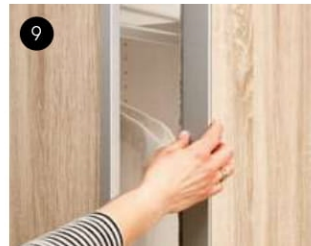

Die Außenseiten sind mit den Einlegeböden fest verbunden. Gleichzeitig ist der Bodenträger eine Auszugssicherung.

Belastbarkeit

Die Kleiderstange zeichnet sich durch ihre hohe Belastbarkeit aus.

Stabilität

Die qualitativ hochwertige Metallverbindung sorgt für die Stabilität der Rückwand.

Flexibilität

Die freie Auswahl der Lochreihe ermöglicht die individuelle Positionierung der Fachböden.

Ordnung

Die optionalen Innenschubkästen schaffen noch mehr Ordnung in Ihrem Kleiderschrank.

Staubschutz

Die schonende Bürsten-Dichtung sorgt für einen staubfreien Schrankinnenraum.

Bedienkomfort

Der angenehm gerundete Metallgriff liegt bestens in der Hand. Der Beschlag zeichnet sich durch hohe Laufruhe und wunderbar leichten Bedienkomfort beim Öffnen und Schließen aus.