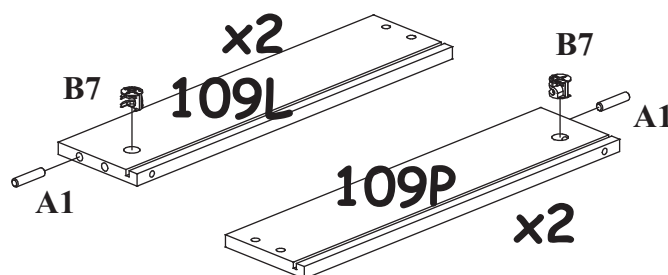

JAM TYP 20 1061_20

NO	Dim.		Col.-No	Qty
1L	443	948	2	1
1P	443	948	2	1
1Ua	401	629	2	1
1Ub	401	629	2	1
2L	955	410	3	1
112L	955	457	2	1
112P	955	457	2	1
2P	955	410	3	1
3D	1701	500	1	1
4L	421	447	3	4
4S	793	447	3	1
5B	967	435	1	2
5S	967	405	1	2
6	794	80	3	2
7	1701	500	1	1
8U	806	156	2	2
109L	400	100	1	2
109P	400	100	1	2
110	754	86	3	2
11	765	403	3	2

JAM TYP 20

A1 X28 ø8x36	B4 X16	B5 X8 ø15x12	B16 X4 ø15x16	G5 X12	G7 X20
B11 X12 ø7x50	G4 X12	S1 X26	B7 X4 ø15x10	G6 X4 ø20	G20 X2
E1 X6 H=0	E2 X10	E3 X4 H=8	H7 X2	UP13 X10 UPø3x16	G2 X1
UP6 X12 UPø4x30	BG1 X6	D9 X12 USø3x20	G16 X12	D27 X8 ESø6x8	ST6 X8
KR1 X2	L1 X2	D10 X32 USø3,5x13			

JAM TYP 20

1

2

3

B5	 ø15x12
X4	

B16	 Ø15x16
X4	

5

6