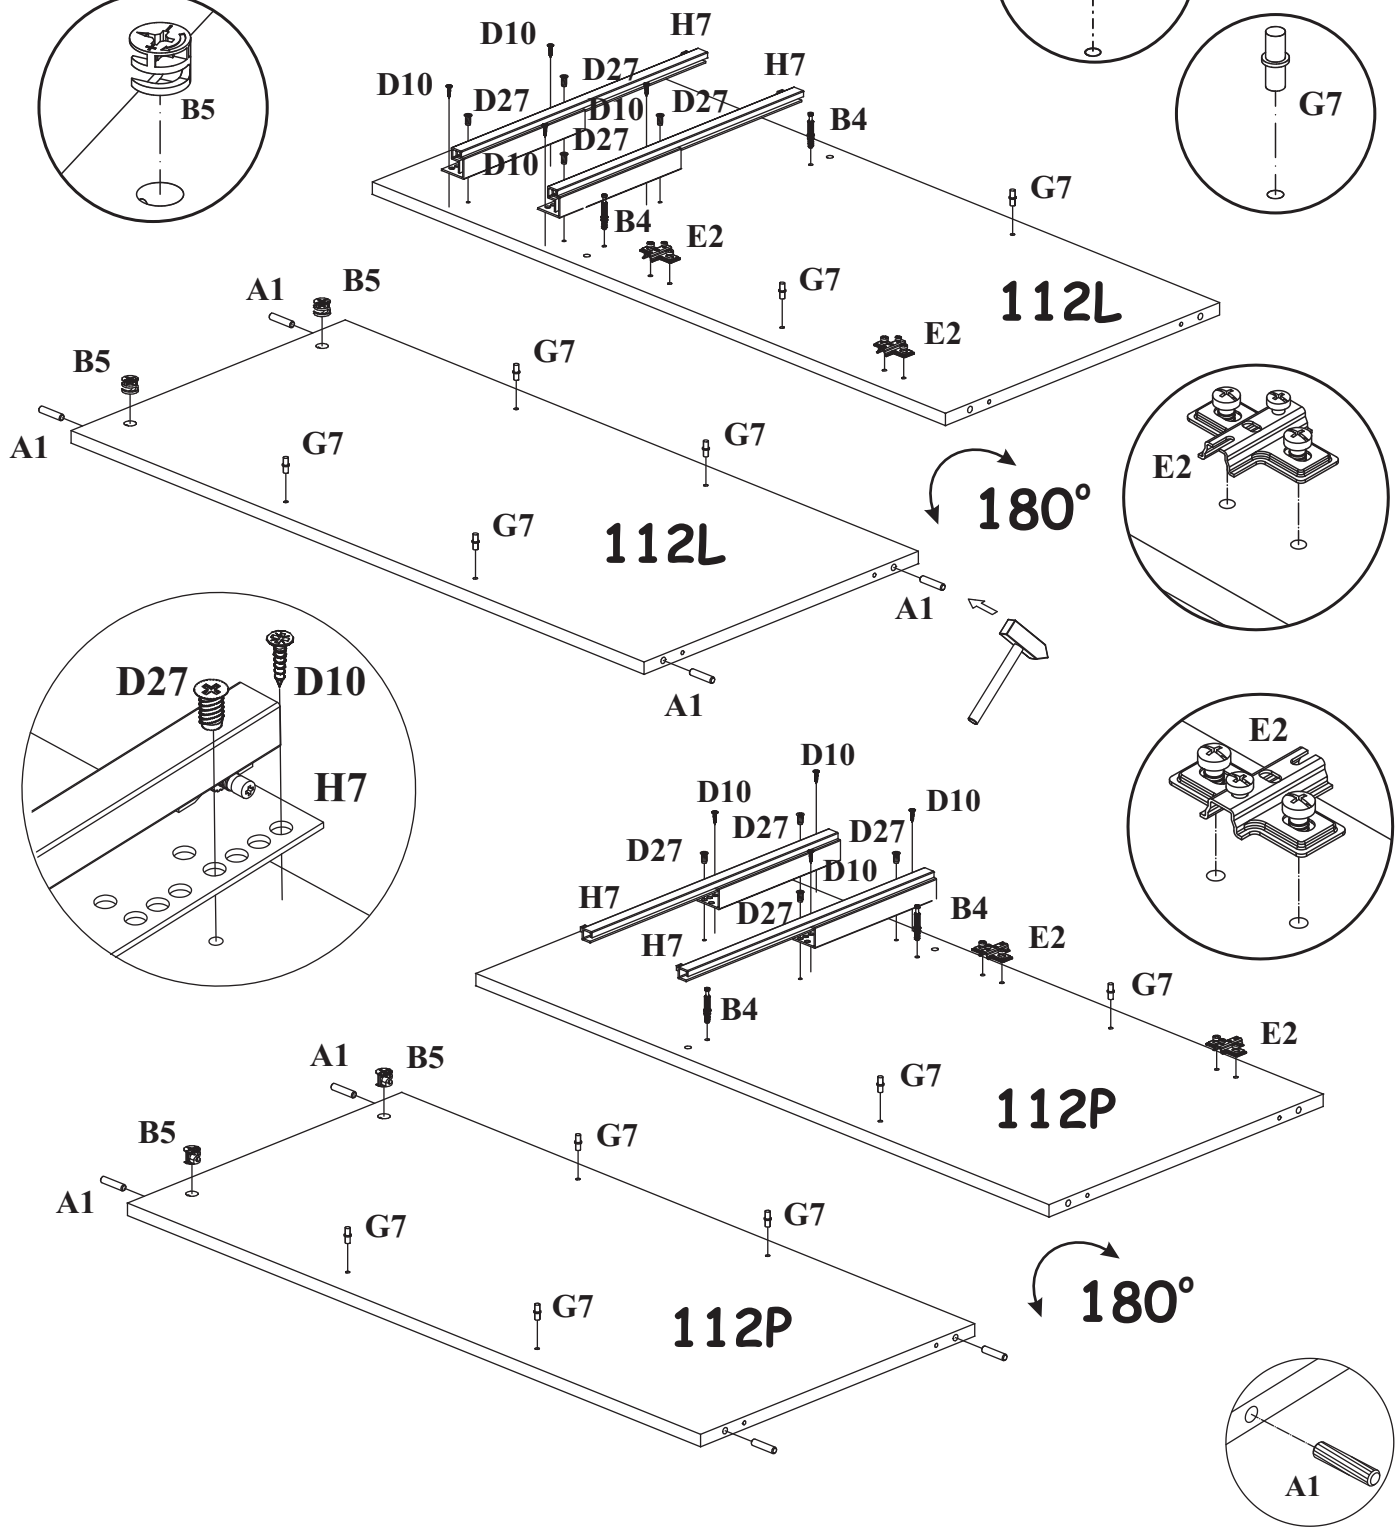

JAM TYP 20 1061_20

NO	Dim.		Col.-No	Qty
1L	443	948	2	1
1P	443	948	2	1
1Ua	401	629	2	1
1Ub	401	629	2	1
2L	955	410	3	1
112L	955	457	2	1
112P	955	457	2	1
2P	955	410	3	1
3D	1701	500	1	1
4L	421	447	3	4
4S	793	447	3	1
5B	967	435	1	2
5S	967	405	1	2
6	794	80	3	2
7	1701	500	1	1
8U	806	156	2	2
109L	400	100	1	2
109P	400	100	1	2
110	754	86	3	2
11	765	403	3	2

JAM TYP 20

A1 X28 ø8x36	B4 X16	B5 X8 ø15x12	B16 X4 ø15x16	G5 X12	G7 X20
B11 X12 ø7x50	G4 X12	S1 X26	B7 X4 ø15x10	G6 X4 ø20	G20 X2
E1 X6 H=0	E2 X10	E3 X4 H=8	H7 X2	UP13 X10 UPø3x16	G2 X1
UP6 X12 UPø4x30	BG1 X6	D9 X12 USø3x20	G16 X12	D27 X8 ESø6x8	ST6 X8
KR1 X2	L1 X2	D10 X32 USø3,5x13			

JAM TYP 20

1

2

3

B5	 ø15x12
X4	

B16	 Ø15x16
X4	

5

6

7

8

9

JAM TYP 20

10

x2

11

12