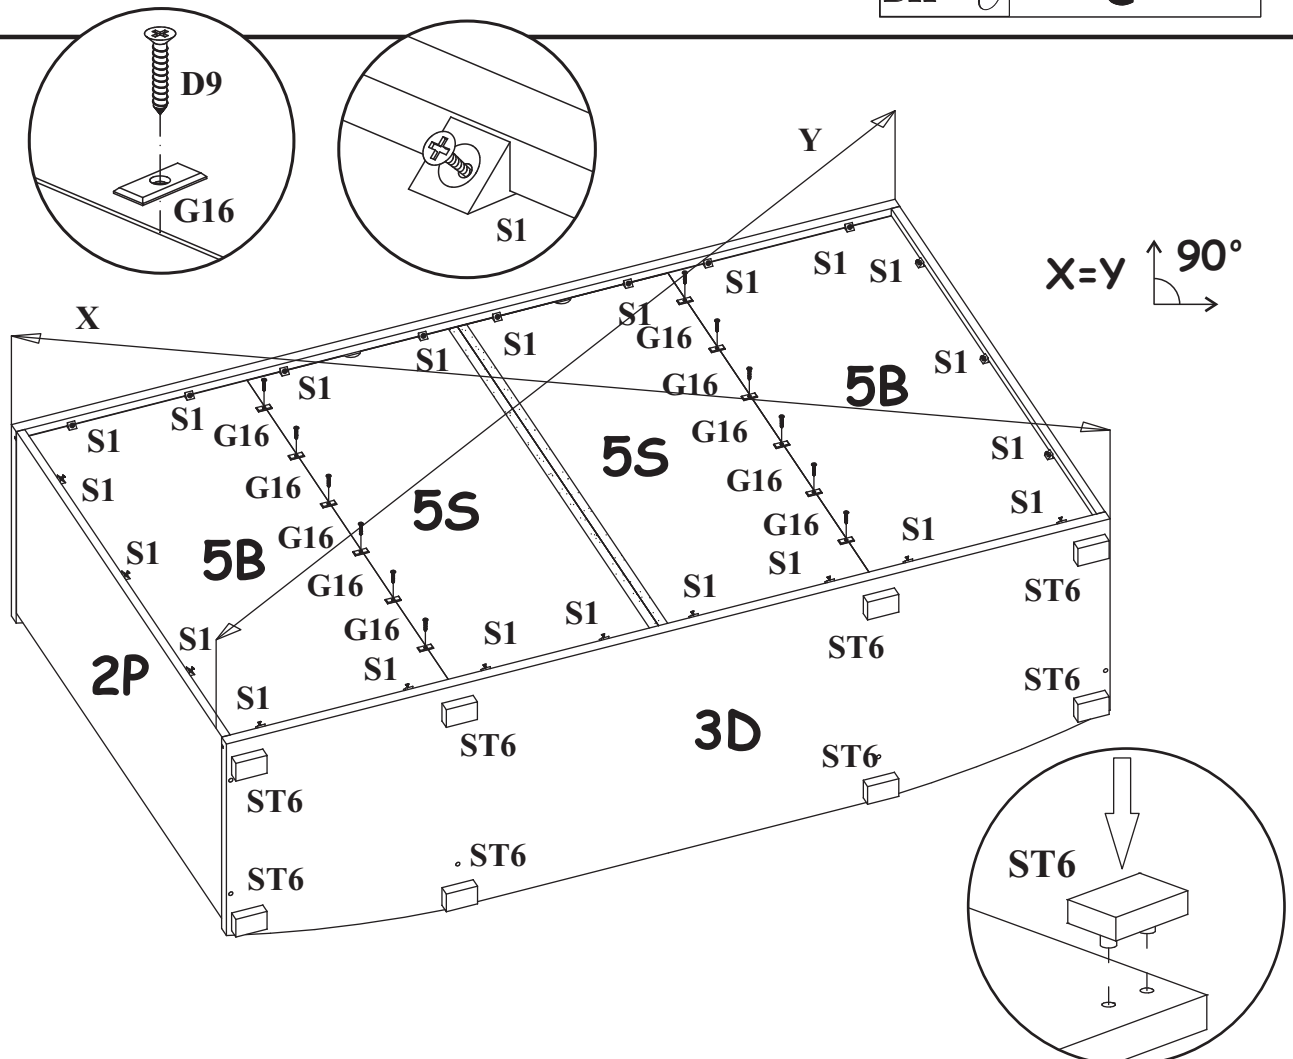

JAM TYP 20 1061_20

NO	Dim.		Col.-No	Qty
1L	443	948	2	1
1P	443	948	2	1
1Ua	401	629	2	1
1Ub	401	629	2	1
2L	955	410	3	1
112L	955	457	2	1
112P	955	457	2	1
2P	955	410	3	1
3D	1701	500	1	1
4L	421	447	3	4
4S	793	447	3	1
5B	967	435	1	2
5S	967	405	1	2
6	794	80	3	2
7	1701	500	1	1
8U	806	156	2	2
109L	400	100	1	2
109P	400	100	1	2
110	754	86	3	2
11	765	403	3	2

JAM TYP 20

A1 X28 ø8x36	B4 X16	B5 X8 ø15x12	B16 X4 ø15x16	G5 X12	G7 X20
B11 X12 ø7x50	G4 X12	S1 X26	B7 X4 ø15x10	G6 X4 ø20	G20 X2
E1 X6 H=0	E2 X10	E3 X4 H=8	H7 X2	UP13 X10 UPø3x16	G2 X1
UP6 X12 UPø4x30	BG1 X6	D9 X12 USø3x20	G16 X12	D27 X8 ESø6x8	ST6 X8
KR1 X2	L1 X2	D10 X32 USø3,5x13			

JAM TYP 20

1

2

3

B5	 ø15x12
X4	

B16	 Ø15x16
X4	

5

6

7

8

9

JAM TYP 20

10

x2

11

12